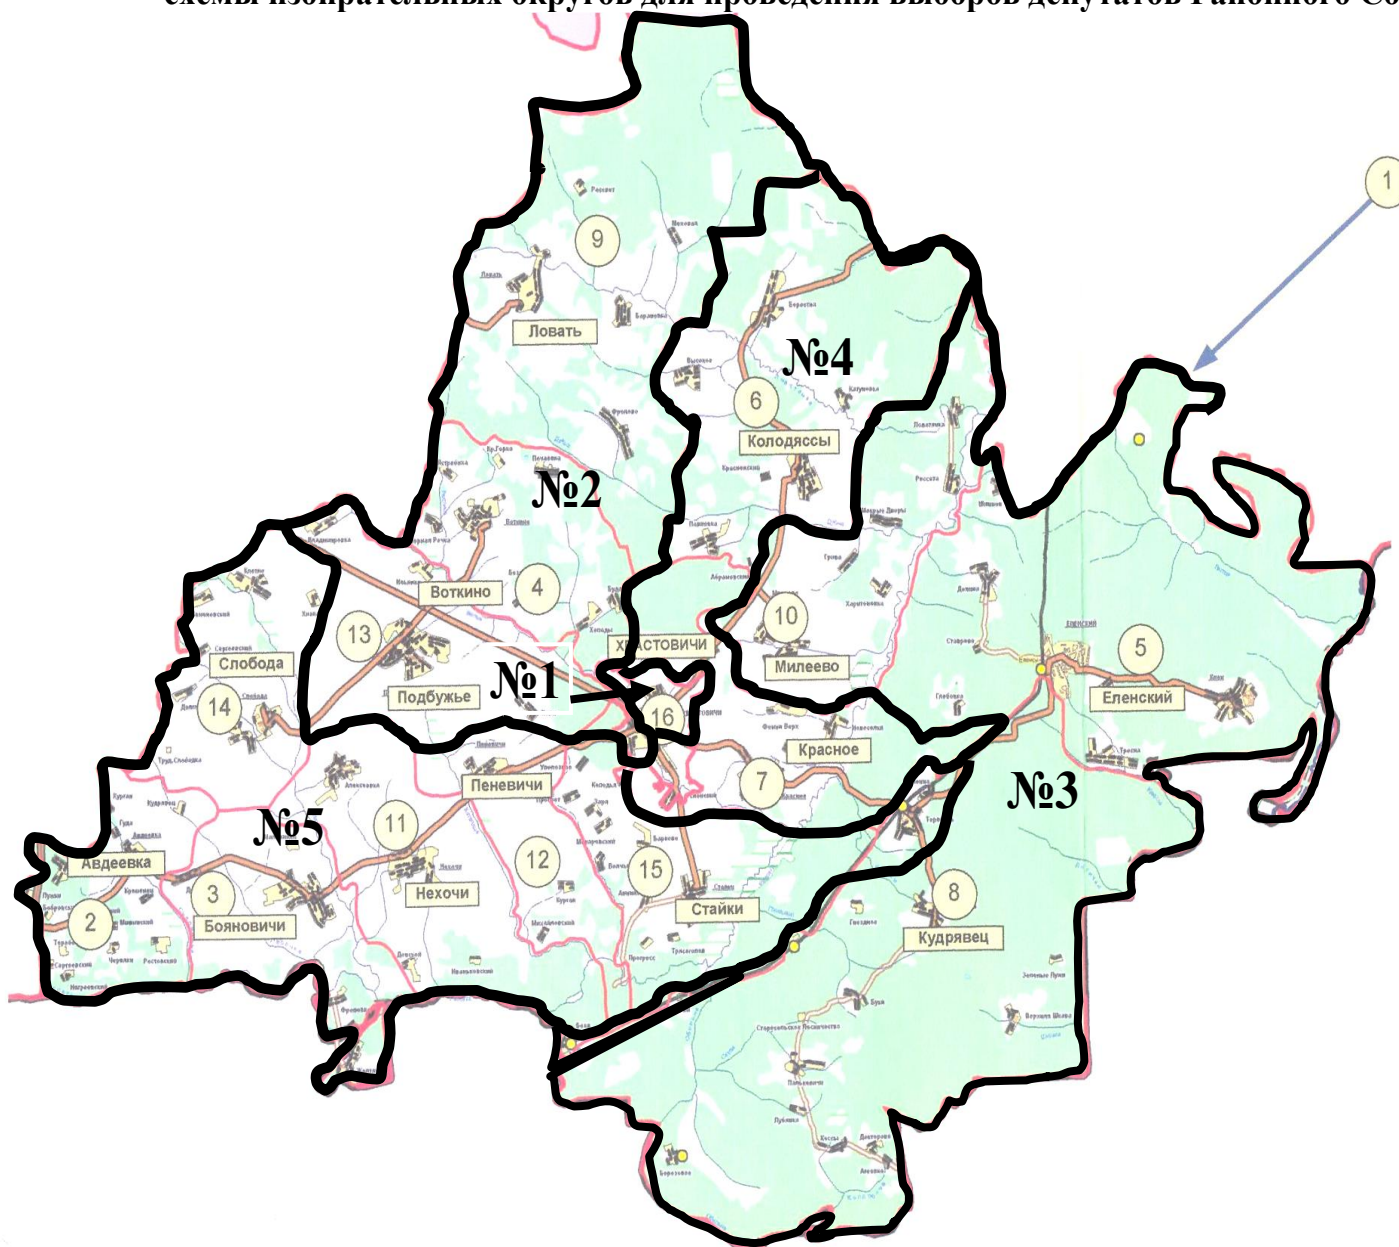

В состав округа входит часть территории муниципального образования СП «Село Хвастовичи», в том числе по населенному пункту с. Хвастовичи в следующих границах:

пер. Базарный, ул. Бусловского, ул. Господарева, пер. Димитрова, ул. Димитрова, пер. 2-ой Димитрова, ул. Ленина, ул. Луговая, ул. Новая, ул. Ольховая, пер. Советский, ул. Талалушкина, ул. Циолковского, ул. Молодежная, ул. 2-ая Набережная, 2-ой пер. Набережный, ул. Строителей, ул. Советская, ул. Пушкина.

Число избирателей в округе: 1758.

Бояновичский трёхмандатный избирательный округ № 5

В состав округа входят:

- часть территории муниципального образования СП "Село Кудрявец", в том числе населенные пункты: д. Терebenь, с. Колонна;
- территория муниципального образования СП "Село Пеневичи";
- территория муниципального образования СП "Деревня Нехочи";
- территория муниципального образования СП "Село Бояновичи";
- территория муниципального образования СП "Деревня Авдеевка";
- территория муниципального образования СП "Село Слобода";
- территория муниципального образования СП "Деревня Стайки".

Число избирателей в округе: 1718.

Графическое изображение
схемы избирательных округов для проведения выборов депутатов Районного Собрания МР «Хвастовичский район»

Муниципальные образования

1. Муниципальный район "Хвастовичский район"
2. Сельское поселение «Деревня Авдеевка»
3. Сельское поселение «Село Бояновичи»
4. Сельское поселение «Село Воткино»
5. Сельское поселение «Поселок Еленский»
6. Сельское поселение «Село Колодясы»
7. Сельское поселение «Село Красное»
8. Сельское поселение «Село Кудрявец»
9. Сельское поселение «Село Ловать»
10. Сельское поселение «Село Милеево»
11. Сельское поселение «Деревня Нехочи»
12. Сельское поселение «Село Пеневици»
13. Сельское поселение «Село Подбужье»
14. Сельское поселение «Село Слобода»
15. Сельское поселение «Село Стайки»